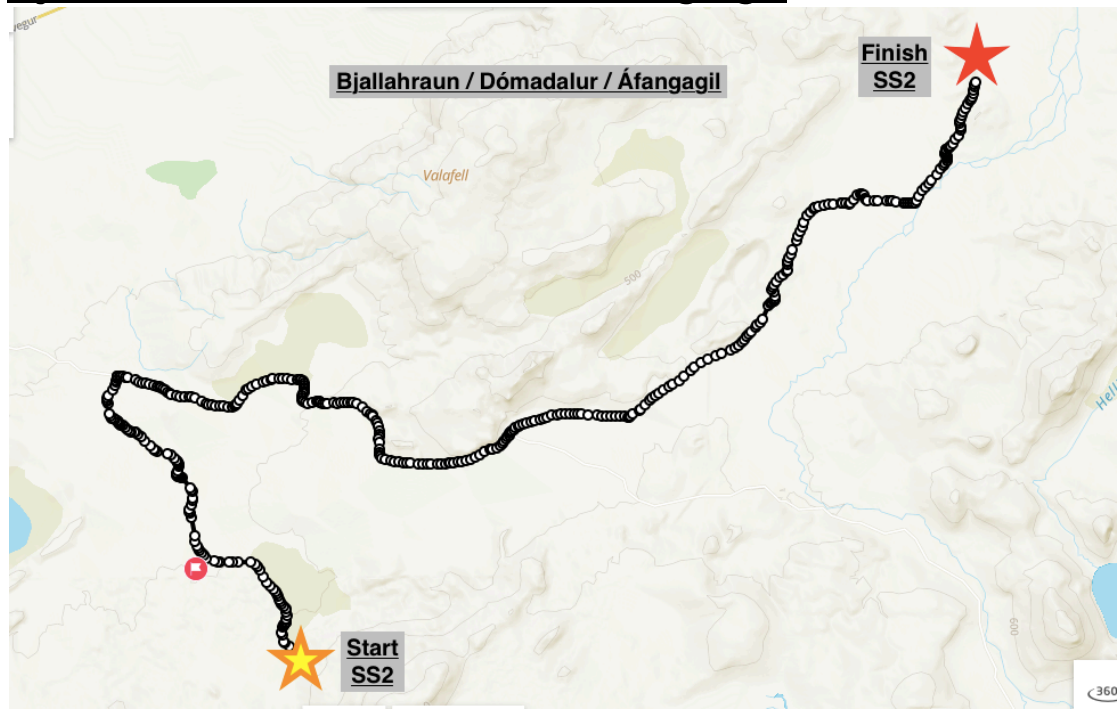

RALLY REYKJAVÍK 2020

LEIÐABÓK

Sérleiðarnar

Djúpavatn

Bjallahraun/Dómadalur/Áfangagil

Dómadalur / Bjallahraun

Dómadalur / Áfangagil

Uxahryggir

Kaldidalur SS13