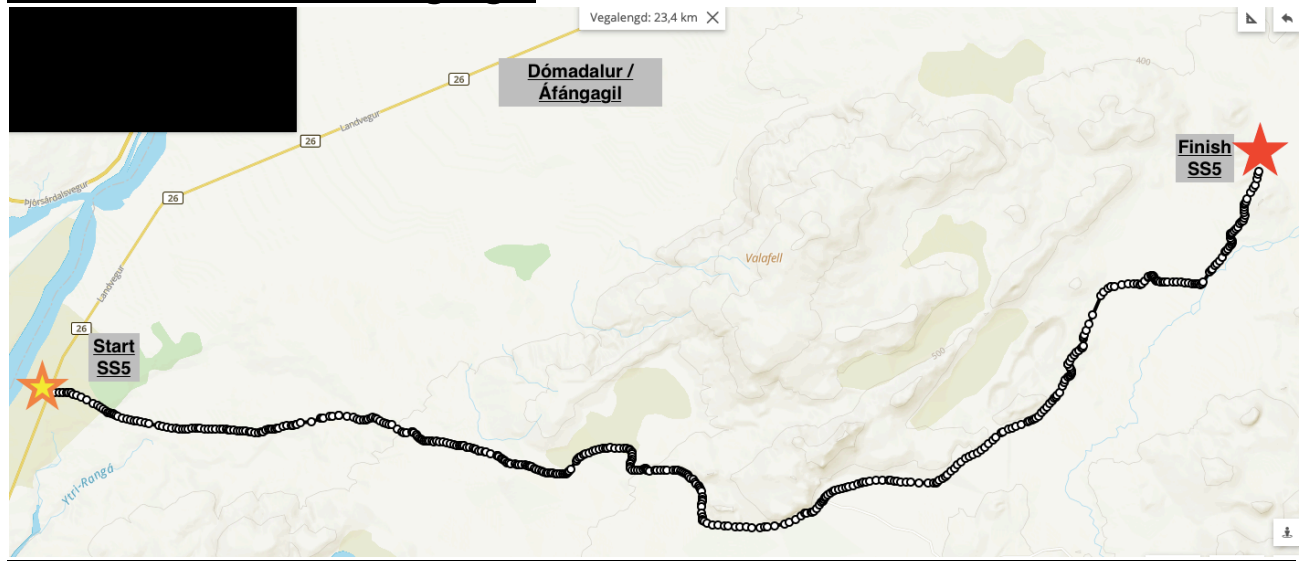

RALLY REYKJAVÍK 2020

LEIÐABÓK

Sérleiðarnar

Djúpavatn

Bjallahraun/Dómadalur/Áfangagil

Dómadalur / Bjallahraun

Dómadalur / Áfangagil

Uxahryggir

Kaldidalur SS13