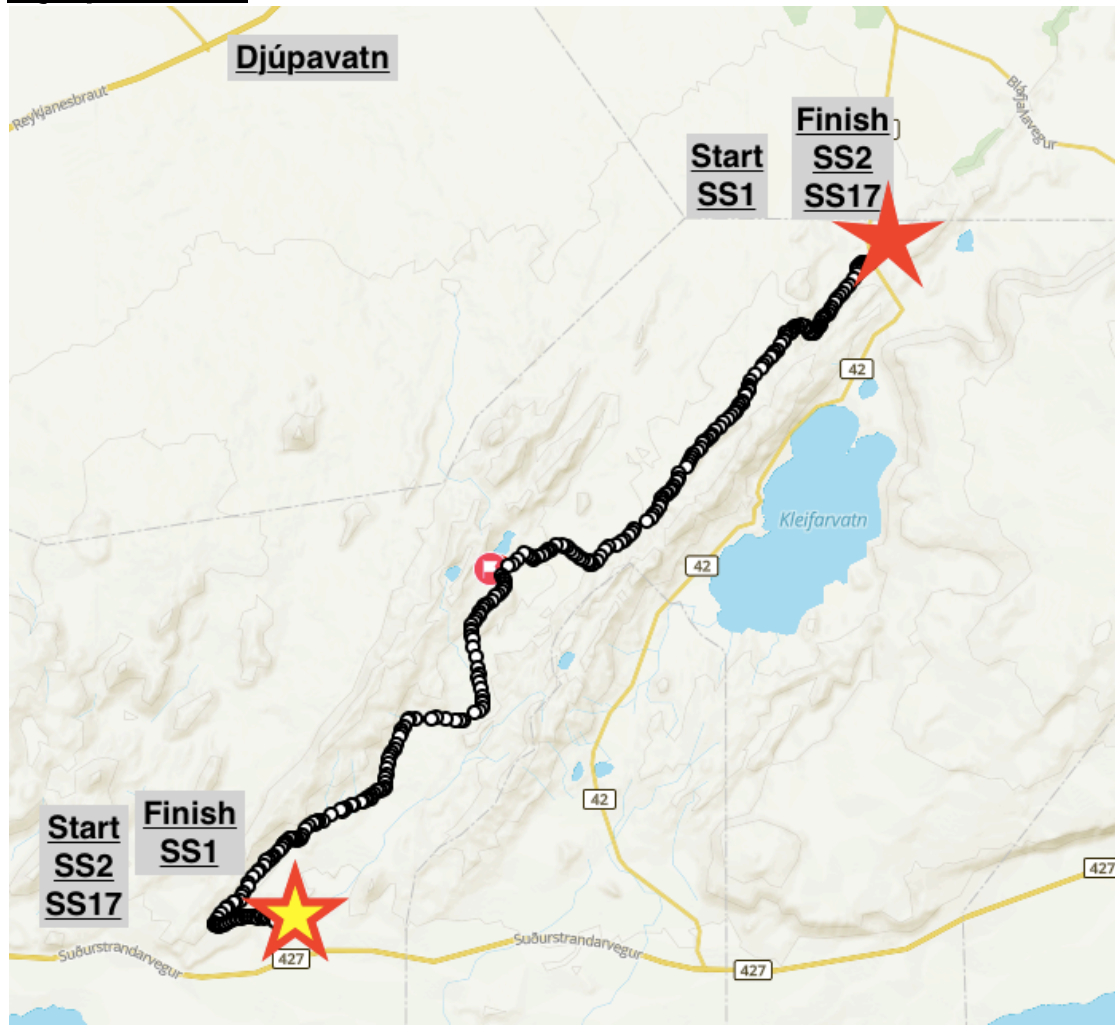

RALLY REYKJAVÍK 2020

LEIÐABÓK

Sérleiðarnar

Djúpavatn

Bjallahraun/Dómadalur/Áfangagil

Dómadalur / Bjallahraun

Dómadalur / Áfangagil

Uxahryggir

Kaldidalur SS13