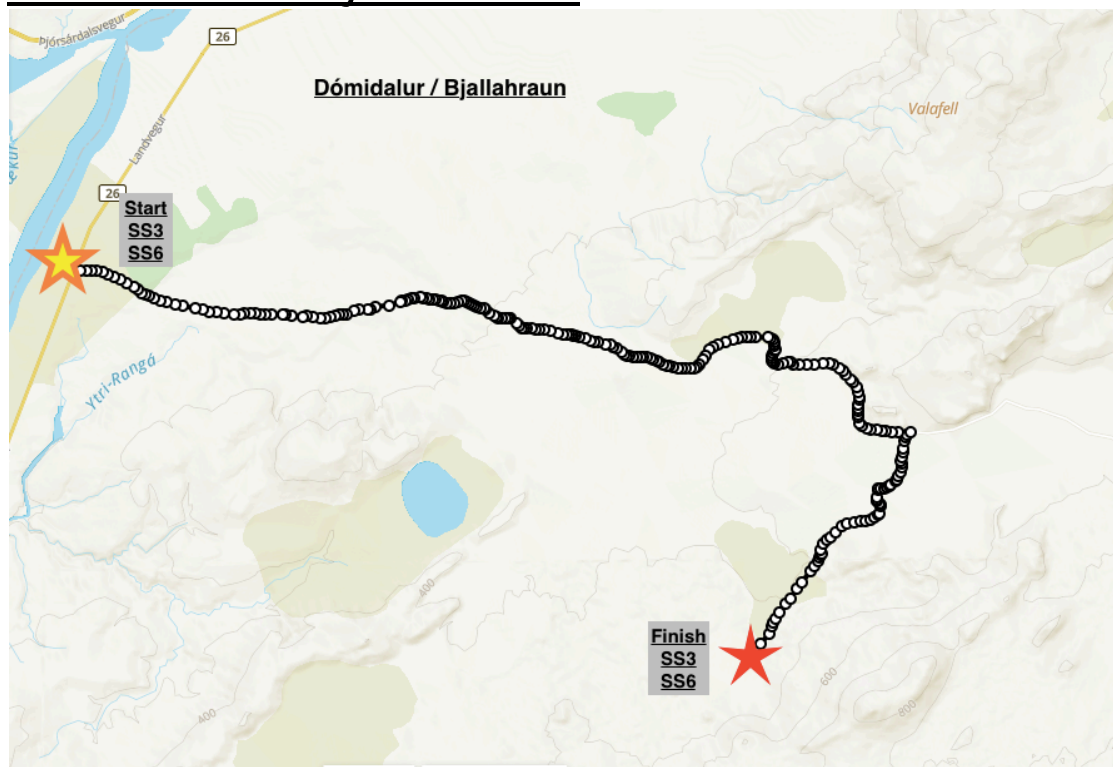

RALLY REYKJAVÍK 2020

LEIÐABÓK

Sérleiðarnar

Djúpavatn

Bjallahraun/Dómadalur/Áfangagil

Dómadalur / Bjallahraun

Dómadalur / Áfangagil

Uxahryggir

Kaldidalur SS13